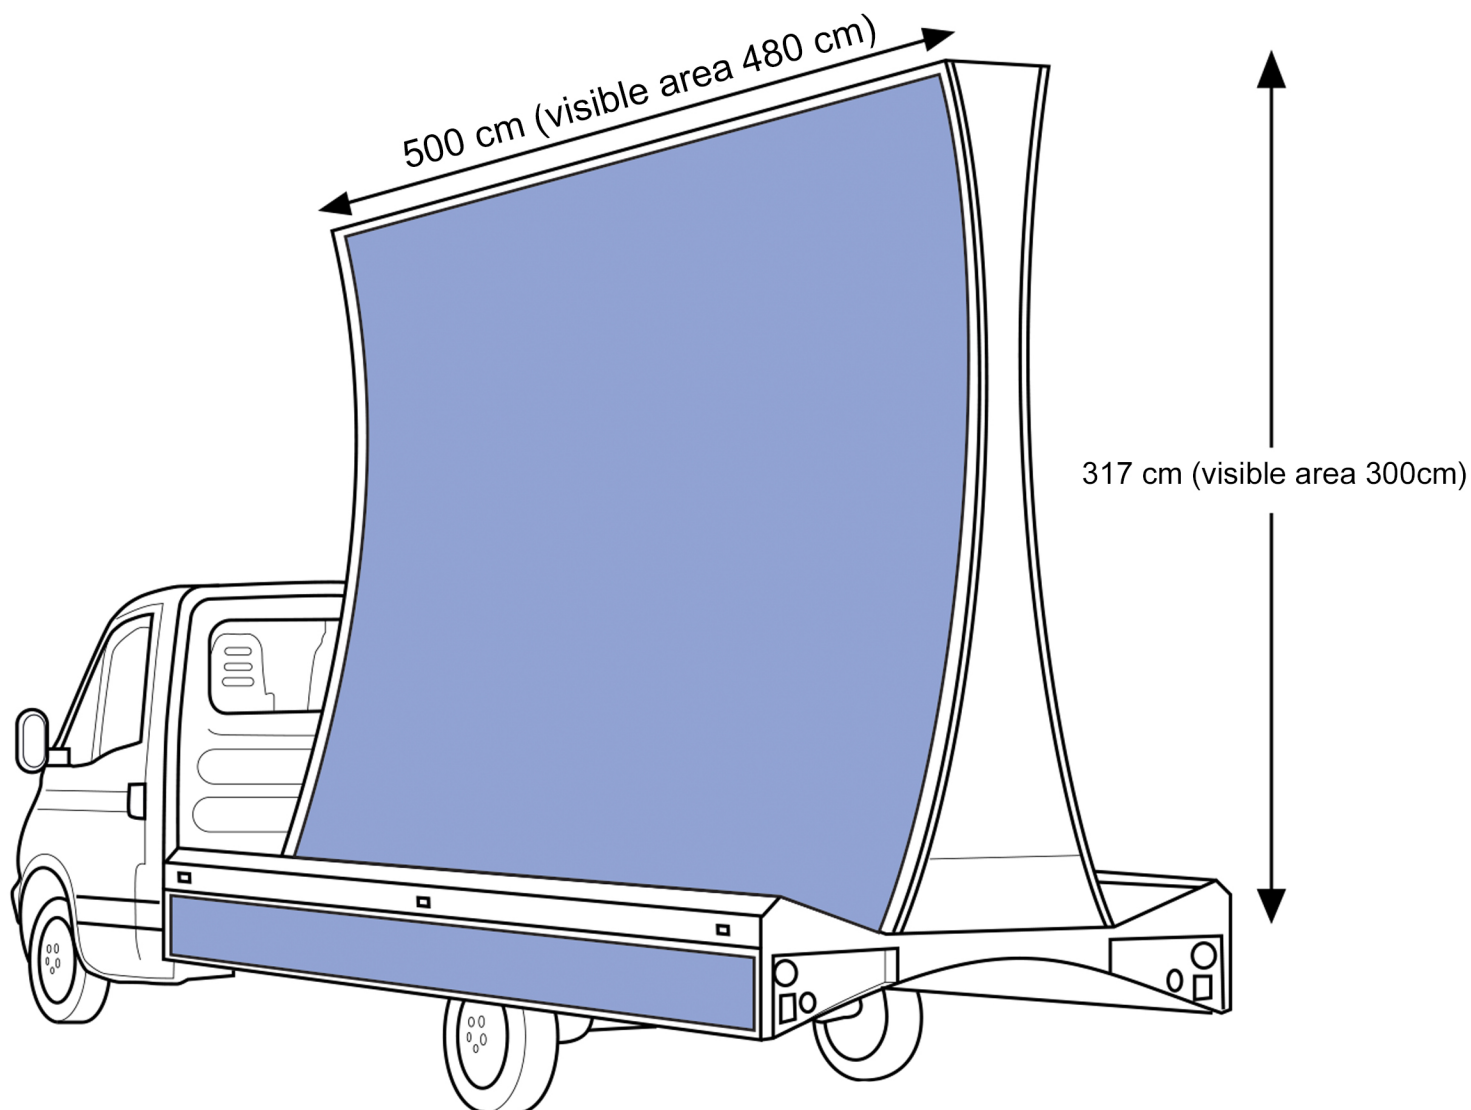

Concave 20M²

Files :

Master print : 500 x 317cm (Visible area 480 x 300 cm)

Ridelle : 510 x 27cm

Door logo : 80 x 55 cm (.AI Vector)

Delivery :

Open PDF File

WeTransfer